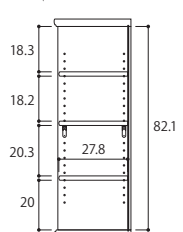

品名/ARNC 9045  
JAN(NA)/4904842 017720  
(WH)/4904842 389506  
(LN)/4904842 575152  
(BR)/4904842 436613  
(DB)/4904842 600663  
サイズ/W44.2×D31.0×H88.1cm  
特長/移動棚:2枚  
移動固定棚:1枚 (H1.7cm)  
ダンボールサイズ/  
W87.5×D9.6×H43.5cm  
重量/10.2kg  
組立所要時間/30~60分  
用意する工具/プラスドライバー  
\_ゴムハンマー  
組立人数/1人

品名/ARNC 9060  
JAN(NA)/4904842 017829  
(WH)/4904842 380220  
(LN)/4904842 575169  
(BR)/4904842 413546  
(DB)/4904842 600670  
サイズ/W59.2×D31.0×H88.1cm  
特長/移動棚:2枚  
移動固定棚:1枚 (H1.7cm)  
ダンボールサイズ/  
W86.6×D7.7×H60.7cm  
重量/12.3kg  
組立所要時間/30~60分  
用意する工具/プラスドライバー  
\_ゴムハンマー  
組立人数/1人

品名/ARNC 9090ダイワ  
JAN(NA)/4904842 300631  
(WH)/4904842 300679  
(LN)/4904842 300662  
(BR)/4904842 300655  
(DB)/4904842 300648  
サイズ/W86.5×D31.0×H88.1cm  
特長/移動棚:4枚  
移動固定棚:2枚 (H1.7cm)  
ダンボールサイズ/  
W88.9×D14.7×H43.7cm  
重量/16.4kg  
組立所要時間/30~60分  
用意する工具/プラスドライバー  
\_ゴムハンマー  
組立人数/1人

平均分割サイズ

品名/ARNC 9090  
JAN(NA)/4904842 367894  
(WH)/4904842 389520  
(LN)/4904842 575176  
(BR)/4904842 436644  
(DB)/4904842 600687  
サイズ/W86.5×D31.0×H88.1cm  
特長/移動棚:4枚  
移動固定棚:2枚 (H1.7cm)  
ダンボールサイズ/  
W88.6×D15.8×H43.5cm  
重量/20.6kg  
組立所要時間/30~60分  
用意する工具/プラスドライバー  
\_ゴムハンマー  
組立人数/1人