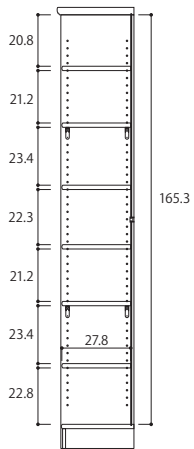

平均分割サイズ

<耐荷重/高さ178cm>
板厚1.7cm
移動棚/移動固定棚10kg
板厚2.5cm (タフタイプ)
移動固定棚20kg

品名/ARNC 1830
JAN(NA)/4904842 016822
(WH)/4904842 389414
(LN)/4904842 575220
(BR)/4904842 436705
(DB)/4904842 600731
サイズ/W28.6×D31.0×H178.0cm
特長/移動棚:4枚
移動固定棚:2枚 (H1.7cm)
ダンボールサイズ/
W177.4×D7.9×H31.6cm
重量/16.8kg
組立所要時間/30~60分
用意する工具/プラスドライバー
コムハンマー
組立人数/2人