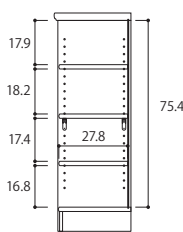

平均分割サイズ

<耐荷重/高さ88.1cm>
天板20kg・移動棚/移動固定棚10kg