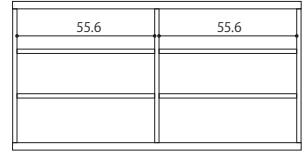

品名/ARNC 6012
JAN(NA)/4904842 300587
(WH)/4904842 300624
(LN)/4904842 300617
(BR)/4904842 300600
(DB)/4904842 300594
サイズ/W116.5×D31.0×H60.0cm
特長/移動棚:4枚 (H1.7cm)
ダンボールサイズ/
W118.9×D7.4×H64.3cm
重量/17.6kg
組立所要時間/30~60分
用意する工具/プラスドライバー
_ゴムハンマー
組立人数/1人