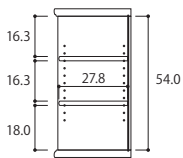

Ace rack / Color rack エースラック / カラーラック \_1

共通仕様

- カラー  
(NA)→ナチュラル  
(WH)→ホワイト  
(LN)→ライトナチュラル  
(BR)→ブラウン  
(DB)→ダークブラウン
- 材質/プリント紙化粧繊維板
- 塗装/ウレタン樹脂塗装
- 生産国/日本
- 用意する工具/プラスドライバー・ゴムハンマー

平均分割サイズ

<耐荷重/高さ60cm>  
天板20kg・移動棚10kg

品名/ARNC 6030  
JAN(NA)/4904842 017225  
(WH)/4904842 389452  
(LN)/4904842 575107  
(BR)/4904842 436552  
(DB)/4904842 600618  
サイズ/W28.6×D31.0×H60.0cm  
特長/移動棚:2枚 (H1.7cm)  
ダンボールサイズ/  
W59.6×D9.2×H33.1cm  
重量/6.4kg  
組立所要時間/10~30分  
用意する工具/プラスドライバー  
\_ゴムハンマー  
組立人数/1人

品名/ARNC 6045  
JAN(NA)/4904842 017324  
(WH)/4904842 389469  
(LN)/4904842 575114  
(BR)/4904842 436569  
(DB)/4904842 600625  
サイズ/W44.2×D31.0×H60.0cm  
特長/移動棚:2枚 (H1.7cm)  
ダンボールサイズ/  
W64.4×D9.2×H46.3cm  
重量/8.0kg  
組立所要時間/10~30分  
用意する工具/プラスドライバー  
\_ゴムハンマー  
組立人数/1人