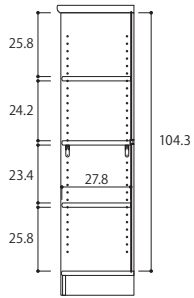

Ace rack / Color rack エースラック / カラーラック _2

平均分割サイズ

<耐荷重/高さ117cm>
天板20kg・
移動棚/移動固定棚10kg

品名/ARNC 1230
JAN(NA)/4904842 016327
(WH)/4904842 389377
(LN)/4904842 575183
(BR)/4904842 436651
(DB)/4904842 600694
サイズ/W28.6×D31.0×H117.0cm
特長/移動棚:2枚
移動固定棚:1枚 (H1.7cm)
ダンボールサイズ/
W116.4×D7.9×H33.1cm
重量/11.2kg
組立所要時間/30~60分
用意する工具/プラスドライバー
コムハンマー
組立人数/1人