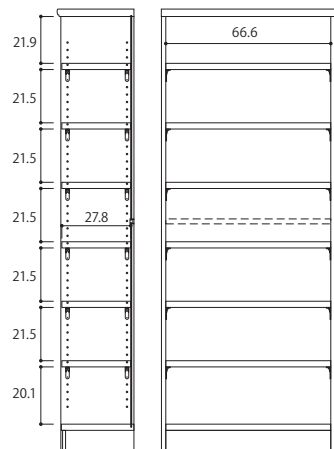

平均分割サイズ

品名/ARNCタフ 1870
JAN(NA)/4904842 389278
(WH)/4904842 389544
(LN)/4904842 575275
(BR)/4904842 436736
(DB)/4904842 600786
サイズ/W70.2×D31.0×H178.0cm
特長/移動固定棚:6枚 (H2.5cm)
ダンボールサイズ/
W177.4×D7.8×H72.3cm
重量/26.1kg
組立所要時間/30~60分
用意する工具/プラスドライバー
コムハンマー
組立人数/2人