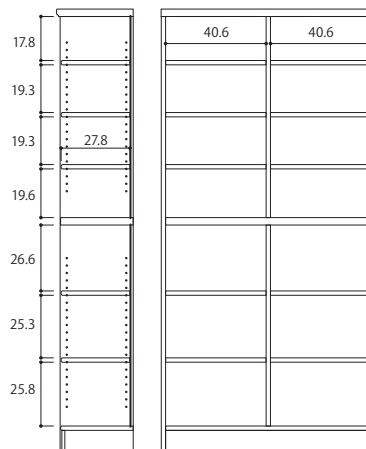

平均分割サイズ

品名/ARNC 1890
JAN(NA)/4904842 378791
(WH)/4904842 389445
(LN)/4904842 575251
(BR)/4904842 436743
(DB)/4904842 600762
サイズ/W86.5×D31.0×H178.0cm
特長/移動棚:10枚
固定棚:1枚 (H1.7cm)
ダンボールサイズ/
W178.7×D14.5×H43.5cm
重量/29.9kg
組立所要時間/60~90分
用意する工具/プラスドライバー
コムハンマー
組立人数/2人