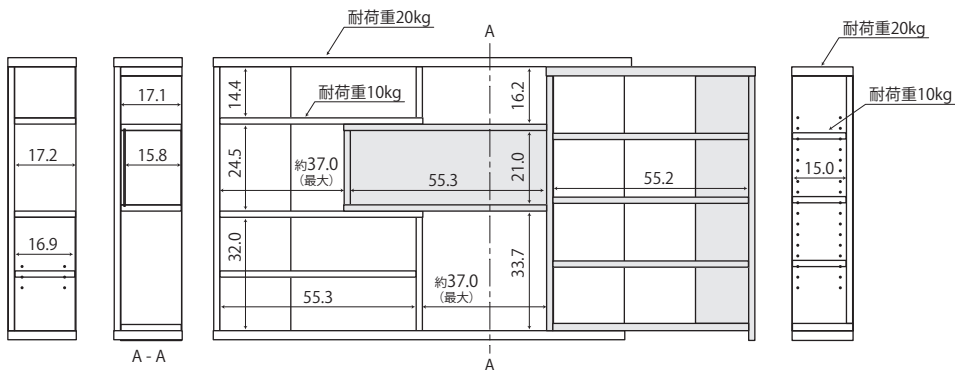

品名/ECR 8012R

JAN(ナチュラル)/4904842 539925

(ホワイト)/4904842 539932

(ダークブラウン)/4904842 615438

(ライトナチュラル)/4904842 615445

サイズ/W118.0~155.0×D29.5×H80.0cm

左側サイズ/W118.0×D29.5×H80.0cm

右側サイズ/W116.2×D27.5×H77.4cm

特長 1 / 移動棚:2枚

2 / バックパネルリバーシブル

材質/プリント紙化粧繊維板

塗装/ウレタン樹脂塗装

ダンボールサイズ/W120.7×D30.1×H24.7cm

重量/33.2kg

生産国/日本

組立所要時間/60~90分

用意する工具/ドライバー・ゴムハンマー

組立人数/1人

品名/ECR 8012S

JAN(ナチュラル)/4904842 539956

(ホワイト)/4904842 539963

(ダークブラウン)/4904842 615452

(ライトナチュラル)/4904842 615469

サイズ/W118.0~155.0×D19.3×H80.0cm

左側サイズ/W118.0×D19.3×H80.0cm

右側サイズ/W116.2×D17.3×H77.4cm

特長 1 / 移動棚:大1枚、小3枚

2 / バックパネルリバーシブル

材質/プリント紙化粧繊維板

塗装/ウレタン樹脂塗装

ダンボールサイズ(2-1)/W80.2×D35.6×H10.5cm

(2-2)/W120.5×D19.9×H13.6cm