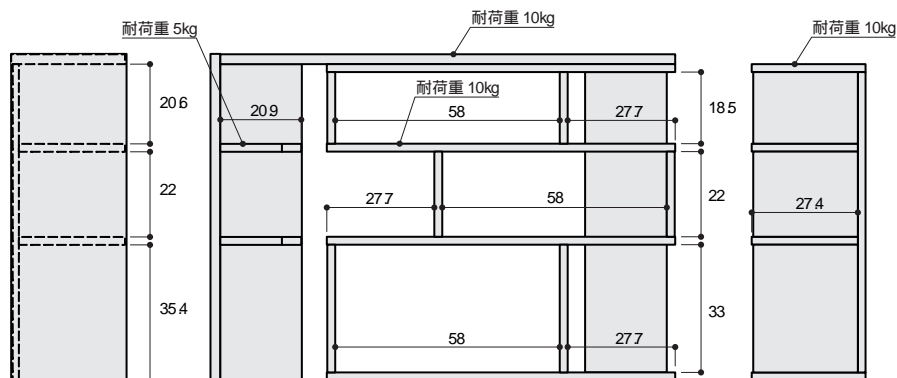

品名 / EOS 7090
 JAN グークブラウン / 4904842 604777
 白トナチュラル / 4904842 604784
 ミディアムブラウン / 4904842 604791
 ホワイト / 4904842 604807
 サイズ / W90.1 - 130.1 x D29.5 x H69.8cm
 左側サイズ / W90.1 x D29.5 x H69.8cm
 右側サイズ / W60 x D29.4 x H67.1cm
 特長 1 / 裏面処理
 2 / スレ落ち防止ストッパー・ピン付
 材質 / プリント紙化粧繊維板
 塗装 / ウレタン樹脂塗装
 ダンボールサイズ / W96.9 x D31.5 x H169cm
 重量 / 17.9kg
 生産国 / 日本
 組立所要時間 / 60 - 90分
 用意する工具 / ドライバー・ゴムハンマー
 組立人数 / 1人

品名 / EOS 7012
 JAN グークブラウン / 4904842 604722
 白トナチュラル / 4904842 604739
 ミディアムブラウン / 4904842 604746
 ホワイト / 4904842 604753
 サイズ / W120.1 - 180.1 x D29.5 x H69.8cm
 左側サイズ / W120.1 x D29.5 x H69.8cm
 右側サイズ / W90 x D29.4 x H67.1cm
 特長 1 / 裏面処理
 2 / スレ落ち防止ストッパー・ピン付
 材質 / プリント紙化粧繊維板
 塗装 / ウレタン樹脂塗装
 ダンボールサイズ / W125.5 x 31.5 x H169cm
 重量 / 22kg
 生産国 / 日本
 組立所要時間 / 60 - 90分
 用意する工具 / ドライバー・ゴムハンマー
 組立人数 / 1人

品名 / EOS 8512
 JAN グークブラウン / 4904842 604821
 白トナチュラル / 4904842 604838
 ミディアムブラウン / 4904842 604845
 ホワイト / 4904842 604852
 サイズ / W120.1 - 180.1 x D29.5 x H84.8cm
 左側サイズ / W120.1 x D29.5 x H84.8cm
 右側サイズ / W90 x D29.4 x H82.1cm
 特長 1 / 裏面処理
 2 / スレ落ち防止ストッパー・ピン付
 材質 / プリント紙化粧繊維板
 塗装 / ウレタン樹脂塗装
 ダンボールサイズ / W125.5 x D31.5 x H189cm
 重量 / 25.2kg
 生産国 / 日本
 組立所要時間 / 60 - 90分
 用意する工具 / ドライバー・ゴムハンマー
 組立人数 / 1人