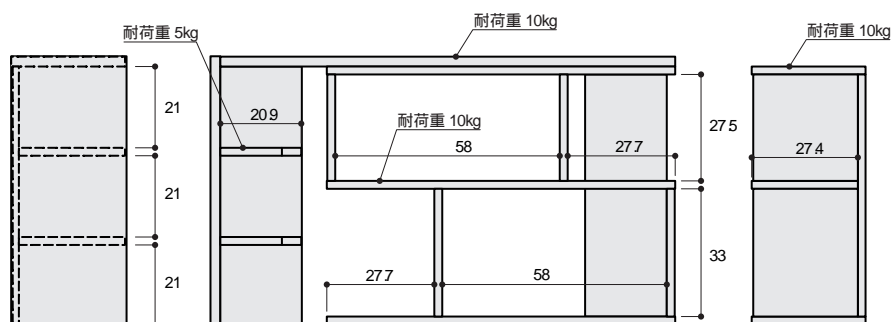

品名 / EOS 7090
 JAN グークブラウン / 4904842 604777
 白トナチュラル / 4904842 604784
 ミディアムブラウン / 4904842 604791
 ホワイト / 4904842 604807
 サイズ / W90.1 - 130.1 x D29.5 x H69.8cm
 左側サイズ / W90.1 x D29.5 x H69.8cm
 右側サイズ / W60 x D29.4 x H67.1cm
 特長 1 / 裏面処理
 2 / スレ落ち防止ストッパー・ピン付
 材質 / プリント紙化粧繊維板
 塗装 / ウレタン樹脂塗装
 ダンボールサイズ / W96.9 x D31.5 x H169cm
 重量 / 17.9kg
 生産国 / 日本
 組立所要時間 / 60 - 90分
 用意する工具 / ドライバー・ゴムハンマー
 組立人数 / 1人

品名 / EOS 7012
 JAN グークブラウン / 4904842 604722
 白トナチュラル / 4904842 604739
 ミディアムブラウン / 4904842 604746
 ホワイト / 4904842 604753
 サイズ / W120.1 - 180.1 x D29.5 x H69.8cm
 左側サイズ / W120.1 x D29.5 x H69.8cm
 右側サイズ / W90 x D29.4 x H67.1cm
 特長 1 / 裏面処理
 2 / スレ落ち防止ストッパー・ピン付
 材質 / プリント紙化粧繊維板
 塗装 / ウレタン樹脂塗装
 ダンボールサイズ / W125.5 x 31.5 x H169cm
 重量 / 22kg
 生産国 / 日本
 組立所要時間 / 60 - 90分
 用意する工具 / ドライバー・ゴムハンマー
 組立人数 / 1人

品名 / EOS 8512
 JAN グークブラウン / 4904842 604821
 白トナチュラル / 4904842 604838
 ミディアムブラウン / 4904842 604845
 ホワイト / 4904842 604852
 サイズ / W120.1 - 180.1 x D29.5 x H84.8cm
 左側サイズ / W120.1 x D29.5 x H84.8cm
 右側サイズ / W90 x D29.4 x H82.1cm
 特長 1 / 裏面処理
 2 / スレ落ち防止ストッパー・ピン付
 材質 / プリント紙化粧繊維板
 塗装 / ウレタン樹脂塗装
 ダンボールサイズ / W125.5 x D31.5 x H189cm
 重量 / 25.2kg
 生産国 / 日本
 組立所要時間 / 60 - 90分
 用意する工具 / ドライバー・ゴムハンマー
 組立人数 / 1人