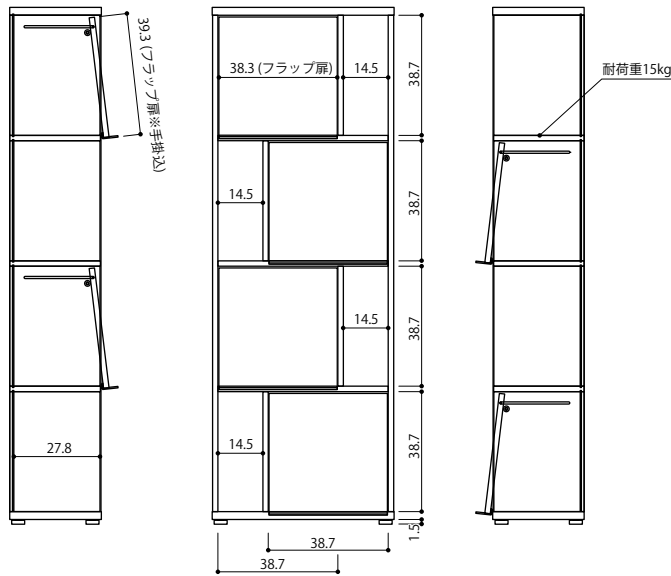

Flatta フラッタ

品名/FLT 8575
 JAN(LN&LN)/4904842 302505
 (LN&SB)/4904842 302543
 (LN&WW)/4904842 302468
 (SB&LN)/4904842 302628
 (SB&SB)/4904842 302666
 (SB&WW)/4904842 302581
 (WW&LN)/4904842 302383
 (WW&SB)/4904842 302420
 (WW&WW)/4904842 302345
 サイズ/W75×D29.6×H85.8cm
 特長1/移動棚:1枚
 2/天板ハニカム構造
 3/裏板リバーシブル
 4/アジャスター付
 材質/プリント紙化粧繊維板
 フリップ扉用ハンドル→ABS発泡
 塗装/ウレタン樹脂塗装

ダンボールサイズ/W84.7×D41×H18.2cm
 重量/17.1kg
 生産国/日本
 組立所要時間/60~90分
 用意する工具/ドライバー・ゴムハンマー
 組立人数/1人

品名/FLT 8512
 JAN(LN&LN)/4904842 302512
 (LN&SB)/4904842 302550
 (LN&WW)/4904842 302475
 (SB&LN)/4904842 302635
 (SB&SB)/4904842 302673
 (SB&WW)/4904842 302598
 (WW&LN)/4904842 302390
 (WW&SB)/4904842 302437
 (WW&WW)/4904842 302352
 サイズ/W115.5×D29.6×H85.8cm
 特長1/移動棚:1枚
 2/天板ハニカム構造
 3/裏板リバーシブル
 4/アジャスター付
 材質/プリント紙化粧繊維板
 フリップ扉用ハンドル→ABS発泡
 塗装/ウレタン樹脂塗装
 ダンボールサイズ/W120.9×D41×H18.2cm
 重量/25.9kg
 生産国/日本
 組立所要時間/60~90分
 用意する工具/ドライバー・ゴムハンマー
 組立人数/1人

品名/FLT 1760
 JAN(LN&LN)/4904842 302529
 (LN&SB)/4904842 302567
 (LN&WW)/4904842 302482
 (SB&LN)/4904842 302642
 (SB&SB)/4904842 302680
 (SB&WW)/4904842 302604
 (WW&LN)/4904842 302406
 (WW&SB)/4904842 302444
 (WW&WW)/4904842 302369
 サイズ/W58.8×D29.6×H166.8cm
 特長1/裏板リバーシブル
 2/アジャスター付
 3/転倒防止補助バンド付
 材質/プリント紙化粧繊維板
 フリップ扉用ハンドル→ABS発泡
 塗装/ウレタン樹脂塗装
 ダンボールサイズ/W162.7×D41×H14.8cm
 重量/25.9kg
 生産国/日本
 組立所要時間/60~90分
 用意する工具/ドライバー・ゴムハンマー
 組立人数/1人

※収納時約12cm出ます。

※フリップ扉収納時内寸: 約W38.7×D25×H32.2