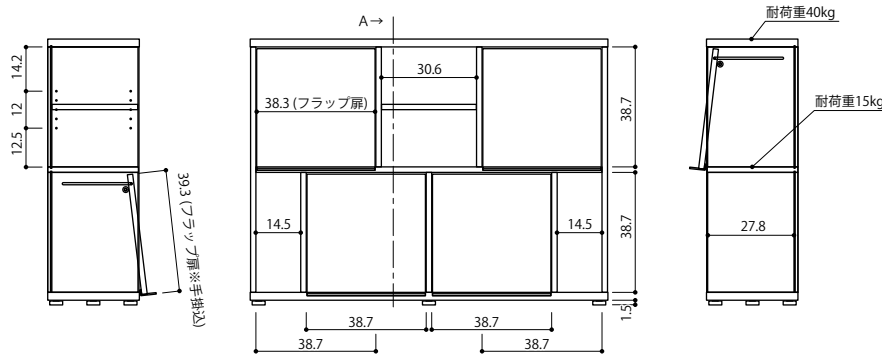

Flatta フラッタ

品名/FLT 8575
 JAN(LN&LN)/4904842 302505
 (LN&SB)/4904842 302543
 (LN&WW)/4904842 302468
 (SB&LN)/4904842 302628
 (SB&SB)/4904842 302666
 (SB&WW)/4904842 302581
 (WW&LN)/4904842 302383
 (WW&SB)/4904842 302420
 (WW&WW)/4904842 302345
 サイズ/W75×D29.6×H85.8cm
 特長1/移動棚:1枚
 2/天板ハニカム構造
 3/裏板リバーシブル
 4/アジャスター付
 材質/プリント紙化粧繊維板
 フリップ扉用ハンドル→ABS発泡
 塗装/ウレタン樹脂塗装

ダンボールサイズ/W84.7×D41×H18.2cm
 重量/17.1kg
 生産国/日本
 組立所要時間/60~90分
 用意する工具/ドライバー・ゴムハンマー
 組立人数/1人

品名/FLT 8512
 JAN(LN&LN)/4904842 302512
 (LN&SB)/4904842 302550
 (LN&WW)/4904842 302475
 (SB&LN)/4904842 302635
 (SB&SB)/4904842 302673
 (SB&WW)/4904842 302598
 (WW&LN)/4904842 302390
 (WW&SB)/4904842 302437
 (WW&WW)/4904842 302352
 サイズ/W115.5×D29.6×H85.8cm
 特長1/移動棚:1枚
 2/天板ハニカム構造
 3/裏板リバーシブル
 4/アジャスター付
 材質/プリント紙化粧繊維板
 フリップ扉用ハンドル→ABS発泡
 塗装/ウレタン樹脂塗装
 ダンボールサイズ/W120.9×D41×H18.2cm
 重量/25.9kg
 生産国/日本
 組立所要時間/60~90分
 用意する工具/ドライバー・ゴムハンマー
 組立人数/1人

品名/FLT 1760
 JAN(LN&LN)/4904842 302529
 (LN&SB)/4904842 302567
 (LN&WW)/4904842 302482
 (SB&LN)/4904842 302642
 (SB&SB)/4904842 302680
 (SB&WW)/4904842 302604
 (WW&LN)/4904842 302406
 (WW&SB)/4904842 302444
 (WW&WW)/4904842 302369
 サイズ/W58.8×D29.6×H166.8cm
 特長1/裏板リバーシブル
 2/アジャスター付
 3/転倒防止補助バンド付
 材質/プリント紙化粧繊維板
 フリップ扉用ハンドル→ABS発泡
 塗装/ウレタン樹脂塗装
 ダンボールサイズ/W162.7×D41×H14.8cm
 重量/25.9kg
 生産国/日本
 組立所要時間/60~90分
 用意する工具/ドライバー・ゴムハンマー
 組立人数/1人

※収納時約12cm出ます。

※フリップ扉収納時内寸: 約W38.7×D25×H32.2