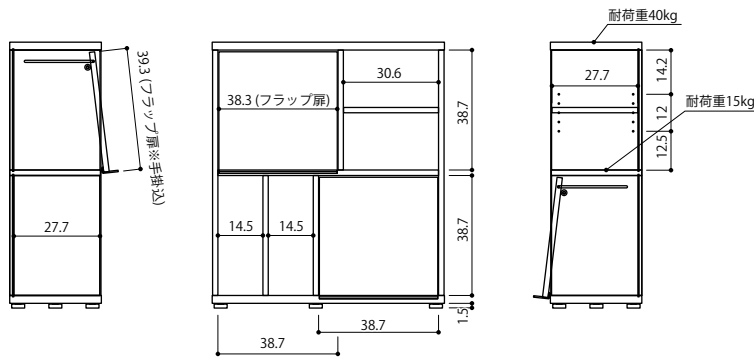

Flatta フラッタ

品名/FLT 8575
 JAN(LN&LN)/4904842 302505
 (LN&SB)/4904842 302543
 (LN&WW)/4904842 302468
 (SB&LN)/4904842 302628
 (SB&SB)/4904842 302666
 (SB&WW)/4904842 302581
 (WW&LN)/4904842 302383
 (WW&SB)/4904842 302420
 (WW&WW)/4904842 302345
 サイズ/W75×D29.6×H85.8cm
 特長1/移動棚:1枚
 2/天板ハニカム構造
 3/裏板リバーシブル
 4/アジャスター付
 材質/プリント紙化粧繊維板
 フリップ扉用ハンドル→ABS発泡
 塗装/ウレタン樹脂塗装

ダンボールサイズ/W84.7×D41×H18.2cm
 重量/17.1kg
 生産国/日本
 組立所要時間/60~90分
 用意する工具/ドライバー・ゴムハンマー
 組立人数/1人

品名/FLT 8512
 JAN(LN&LN)/4904842 302512
 (LN&SB)/4904842 302550
 (LN&WW)/4904842 302475
 (SB&LN)/4904842 302635
 (SB&SB)/4904842 302673
 (SB&WW)/4904842 302598
 (WW&LN)/4904842 302390
 (WW&SB)/4904842 302437
 (WW&WW)/4904842 302352
 サイズ/W115.5×D29.6×H85.8cm
 特長1/移動棚:1枚
 2/天板ハニカム構造
 3/裏板リバーシブル
 4/アジャスター付
 材質/プリント紙化粧繊維板
 フリップ扉用ハンドル→ABS発泡
 塗装/ウレタン樹脂塗装
 ダンボールサイズ/W120.9×D41×H18.2cm
 重量/25.9kg
 生産国/日本
 組立所要時間/60~90分
 用意する工具/ドライバー・ゴムハンマー
 組立人数/1人

品名/FLT 1760
 JAN(LN&LN)/4904842 302529
 (LN&SB)/4904842 302567
 (LN&WW)/4904842 302482
 (SB&LN)/4904842 302642
 (SB&SB)/4904842 302680
 (SB&WW)/4904842 302604
 (WW&LN)/4904842 302406
 (WW&SB)/4904842 302444
 (WW&WW)/4904842 302369
 サイズ/W58.8×D29.6×H166.8cm
 特長1/裏板リバーシブル
 2/アジャスター付
 3/転倒防止補助バンド付
 材質/プリント紙化粧繊維板
 フリップ扉用ハンドル→ABS発泡
 塗装/ウレタン樹脂塗装
 ダンボールサイズ/W162.7×D41×H14.8cm
 重量/25.9kg
 生産国/日本
 組立所要時間/60~90分
 用意する工具/ドライバー・ゴムハンマー
 組立人数/1人

※収納時約12cm出ます。

※フリップ扉収納時内寸: 約W38.7×D25×H32.2