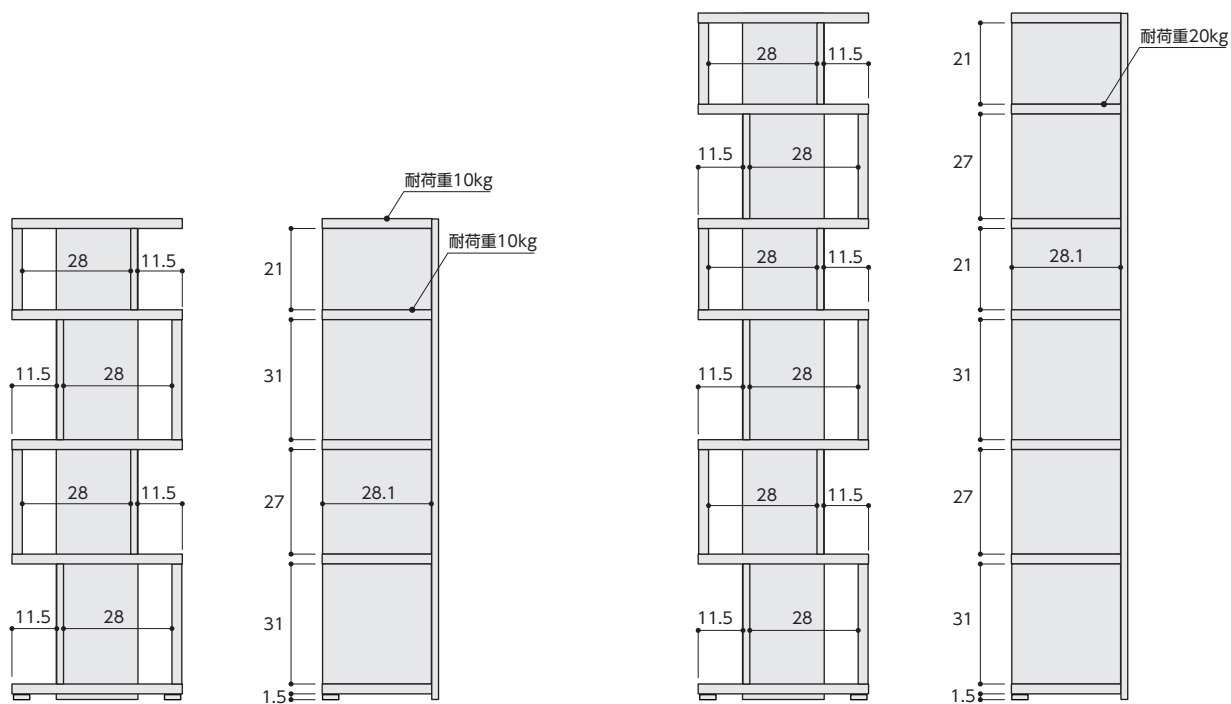

Lierre リエール

品名/LI 8580R
 JAN(DB&BK)/4904842 614806
 (LN&WH)/4904842 614813
 (WB&WH)/4904842 614820
 (WW&SB)/4904842 355488
 サイズ/W80.0×D30.1×H84.7cm
 特長1/背面化粧仕上げ
 2/背板リバーシブル
 3/アジャスター付
 材質/プリント紙化粧繊維板
 塗装/ウレタン樹脂塗装
 ダンボールサイズ/85.5×D29.7×H19.5cm
 重量/16.8kg
 生産国/日本
 組立所要時間/60~90分
 用意する工具/ドライバー・ゴムハンマー
 組立人数/1人

品名/LI 1245R
 JAN(DB&BK)/4904842 614769
 (LN&WH)/4904842 614776
 (WB&WH)/4904842 614783
 (WW&SB)/4904842 355495
 サイズ/W44.0×D30.1×H124.2cm
 特長1/背面化粧仕上げ
 2/背板リバーシブル
 3/アジャスター付
 材質/プリント紙化粧繊維板
 塗装/ウレタン樹脂塗装
 ダンボールサイズ/134.4×D29.7×H12.7cm
 重量/14.6kg
 生産国/日本
 組立所要時間/60~90分
 用意する工具/ドライバー・ゴムハンマー
 組立人数/1人

品名/LI 1845R
 JAN(DB&BK)/4904842 614721
 (LN&WH)/4904842 614738
 (WB&WH)/4904842 614745
 (WW&SB)/4904842 355501
 サイズ/W44.0×D30.1×H177.3cm
 特長1/背面化粧仕上げ
 2/背板リバーシブル
 3/アジャスター付
 4/転倒防止補助バンド付
 材質/プリント紙化粧繊維板
 塗装/ウレタン樹脂塗装
 ダンボールサイズ/180.4×D29.7×H12.7cm
 重量/20.6kg
 生産国/日本
 組立所要時間/60~90分
 用意する工具/ドライバー・ゴムハンマー
 組立人数/2人