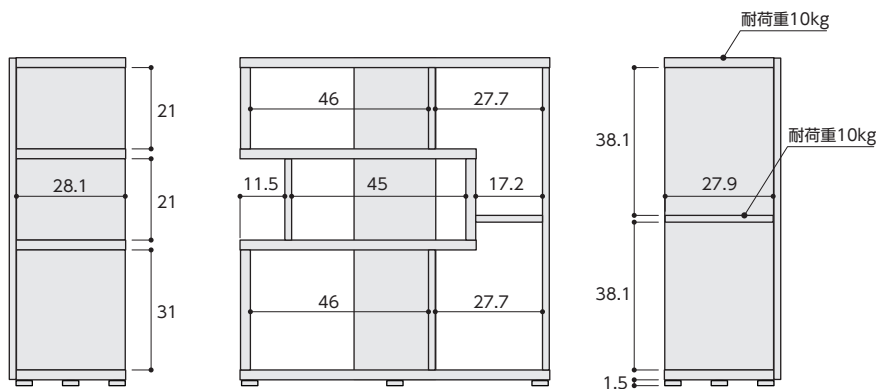

Lierre リエール

品名/LI 8580R
 JAN(DB&BK)/4904842 614806
 (LN&WH)/4904842 614813
 (WB&WH)/4904842 614820
 (WW&SB)/4904842 355488
 サイズ/W80.0×D30.1×H84.7cm
 特長1/背面化粧仕上げ
 2/背板リバーシブル
 3/アジャスター付
 材質/プリント紙化粧繊維板
 塗装/ウレタン樹脂塗装
 ダンボールサイズ/85.5×D29.7×H19.5cm
 重量/16.8kg
 生産国/日本
 組立所要時間/60~90分
 用意する工具/ドライバー・ゴムハンマー
 組立人数/1人

品名/LI 1245R
 JAN(DB&BK)/4904842 614769
 (LN&WH)/4904842 614776
 (WB&WH)/4904842 614783
 (WW&SB)/4904842 355495
 サイズ/W44.0×D30.1×H124.2cm
 特長1/背面化粧仕上げ
 2/背板リバーシブル
 3/アジャスター付
 材質/プリント紙化粧繊維板
 塗装/ウレタン樹脂塗装
 ダンボールサイズ/134.4×D29.7×H12.7cm
 重量/14.6kg
 生産国/日本
 組立所要時間/60~90分
 用意する工具/ドライバー・ゴムハンマー
 組立人数/1人

品名/LI 1845R
 JAN(DB&BK)/4904842 614721
 (LN&WH)/4904842 614738
 (WB&WH)/4904842 614745
 (WW&SB)/4904842 355501
 サイズ/W44.0×D30.1×H177.3cm
 特長1/背面化粧仕上げ
 2/背板リバーシブル
 3/アジャスター付
 4/転倒防止補助バンド付
 材質/プリント紙化粧繊維板
 塗装/ウレタン樹脂塗装
 ダンボールサイズ/180.4×D29.7×H12.7cm
 重量/20.6kg
 生産国/日本
 組立所要時間/60~90分
 用意する工具/ドライバー・ゴムハンマー
 組立人数/2人