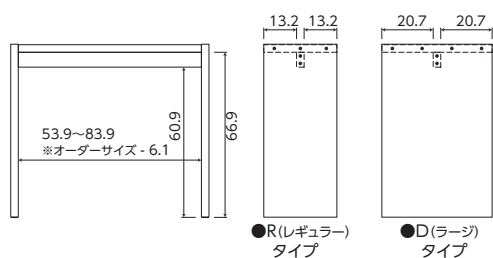

Order console オーダーコンソール

●R(レギュラー)
タイプ●D(ラージ)
タイプ

品名/OC 7060-90オーダーR(レギュラー)
 JAN(ミディアムブラウン)/4904842 596157
 (ダークブラウン)/4904842 596195
 (ホワイト)/4904842 596232
 (ライトナチュラル)/4904842 299812
 サイズ/W60.0~90.0×D29.5×H70.2cm
 特長/幅木よけ加工 ※オプション
 材質/ホワイト天板→プリント紙化粧合板、その他→プリント紙化粧繊維板
 塗装/天板→ポリエステル樹脂塗装、その他→ウレタン樹脂塗装
 ダンボールサイズ/W122.4×D34.0×H10.7cm
 重量/最大10.3kg
 生産国/日本
 組立所要時間/30~60分
 用意する工具/ドライバー・ゴムハンマー
 組立人数/1人

品名/OC 7060-90オーダーD(ラージ)
 JAN(ミディアムブラウン)/4904842 596171
 (ダークブラウン)/4904842 596218
 (ホワイト)/4904842 596256
 (ライトナチュラル)/4904842 299836
 サイズ/W60.0~90.0×D44.5×H70.2cm
 特長/幅木よけ加工 ※オプション
 材質/ホワイト天板→プリント紙化粧合板、その他→プリント紙化粧繊維板
 塗装/天板→ポリエステル樹脂塗装、その他→ウレタン樹脂塗装
 ダンボールサイズ/W122.4×D49.0×H10.7cm
 重量/最大14.1kg
 生産国/日本
 組立所要時間/30~60分
 用意する工具/ドライバー・ゴムハンマー
 組立人数/1人

●R(レギュラー)
タイプ●D(ラージ)
タイプ

品名/OC 7091-150オーダーR(レギュラー)
 JAN(ミディアムブラウン)/4904842 596164
 (ダークブラウン)/4904842 596201
 (ホワイト)/4904842 596249
 (ライトナチュラル)/4904842 299829
 サイズ/W91.0~150.0×D29.5×H70.2cm
 特長/幅木よけ加工 ※オプション
 材質/ホワイト天板→プリント紙化粧合板、その他→プリント紙化粧繊維板
 塗装/天板→ポリエステル樹脂塗装、その他→ウレタン樹脂塗装
 ダンボールサイズ/W147.1×D34.0×H7.6cm
 重量/最大12.8kg
 生産国/日本
 組立所要時間/30~60分
 用意する工具/ドライバー・ゴムハンマー
 組立人数/2人

品名/OC 7091-150オーダーD(ラージ)
 JAN(ミディアムブラウン)/4904842 596188
 (ダークブラウン)/4904842 596225
 (ホワイト)/4904842 596263
 (ライトナチュラル)/4904842 299843
 サイズ/W91.0~150.0×D44.5×H70.2cm
 特長/幅木よけ加工 ※オプション
 材質/ホワイト天板→プリント紙化粧合板、その他→プリント紙化粧繊維板
 塗装/天板→ポリエステル樹脂塗装、その他→ウレタン樹脂塗装
 ダンボールサイズ/W147.1×D49.0×H7.6cm
 重量/最大19.0kg
 生産国/日本
 組立所要時間/30~60分
 用意する工具/ドライバー・ゴムハンマー
 組立人数/2人