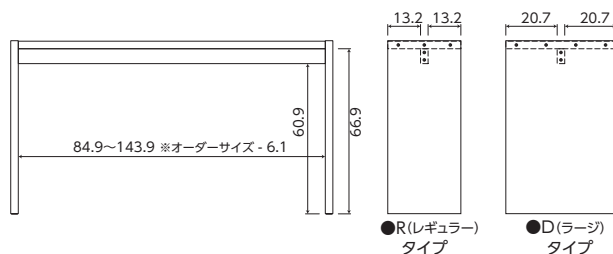

Order console オーダーコンソール

●R(レギュラー)
タイプ●D(ラージ)
タイプ

品名/OC 7060-90オーダーR(レギュラー)
 JAN(ミディアムブラウン)/4904842 596157
 (ダークブラウン)/4904842 596195
 (ホワイト)/4904842 596232
 (ライトナチュラル)/4904842 299812
 サイズ/W60.0~90.0×D29.5×H70.2cm
 特長/幅木よけ加工 ※オプション
 材質/ホワイト天板→プリント紙化粧合板、その他→プリント紙化粧繊維板
 塗装/天板→ポリエステル樹脂塗装、その他→ウレタン樹脂塗装
 ダンボールサイズ/W122.4×D34.0×H10.7cm
 重量/最大10.3kg
 生産国/日本
 組立所要時間/30~60分
 用意する工具/ドライバー・ゴムハンマー
 組立人数/1人

品名/OC 7060-90オーダーD(ラージ)
 JAN(ミディアムブラウン)/4904842 596171
 (ダークブラウン)/4904842 596218
 (ホワイト)/4904842 596256
 (ライトナチュラル)/4904842 299836
 サイズ/W60.0~90.0×D44.5×H70.2cm
 特長/幅木よけ加工 ※オプション
 材質/ホワイト天板→プリント紙化粧合板、その他→プリント紙化粧繊維板
 塗装/天板→ポリエステル樹脂塗装、その他→ウレタン樹脂塗装
 ダンボールサイズ/W122.4×D49.0×H10.7cm
 重量/最大14.1kg
 生産国/日本
 組立所要時間/30~60分
 用意する工具/ドライバー・ゴムハンマー
 組立人数/1人

●R(レギュラー)
タイプ●D(ラージ)
タイプ

品名/OC 7091-150オーダーR(レギュラー)
 JAN(ミディアムブラウン)/4904842 596164
 (ダークブラウン)/4904842 596201
 (ホワイト)/4904842 596249
 (ライトナチュラル)/4904842 299829
 サイズ/W91.0~150.0×D29.5×H70.2cm
 特長/幅木よけ加工 ※オプション
 材質/ホワイト天板→プリント紙化粧合板、その他→プリント紙化粧繊維板
 塗装/天板→ポリエステル樹脂塗装、その他→ウレタン樹脂塗装
 ダンボールサイズ/W147.1×D34.0×H7.6cm
 重量/最大12.8kg
 生産国/日本
 組立所要時間/30~60分
 用意する工具/ドライバー・ゴムハンマー
 組立人数/2人

品名/OC 7091-150オーダーD(ラージ)
 JAN(ミディアムブラウン)/4904842 596188
 (ダークブラウン)/4904842 596225
 (ホワイト)/4904842 596263
 (ライトナチュラル)/4904842 299843
 サイズ/W91.0~150.0×D44.5×H70.2cm
 特長/幅木よけ加工 ※オプション
 材質/ホワイト天板→プリント紙化粧合板、その他→プリント紙化粧繊維板
 塗装/天板→ポリエステル樹脂塗装、その他→ウレタン樹脂塗装
 ダンボールサイズ/W147.1×D49.0×H7.6cm
 重量/最大19.0kg
 生産国/日本
 組立所要時間/30~60分
 用意する工具/ドライバー・ゴムハンマー
 組立人数/2人