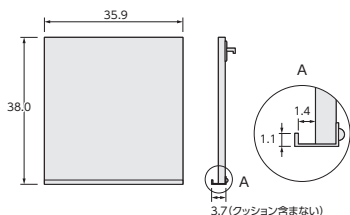

Choice Grid Rack チョイスグリッドラック-4

寸法:多少の誤差はあります。

- ●品名/CGR フラップ扉
- ●JAN WW/4549607895184
- ●JAN WH/4549607895191
- ●JAN LN/4549607895207
- ●JAN MB/4549607895214
- ●JAN WB/4549607895221
- ●JAN DB/4549607895238
- ●サイズ/W35.9xD3.7xH38.0cm
- ●特長/本体ラックにのみ対応
- ●耐荷重/3kg
- ●梱包サイズ/W54.9xD37.4xH5.0cm
- ●梱包重量/1.0kg
- ●組立所要時間/10~30分
- ●組立人数/1人