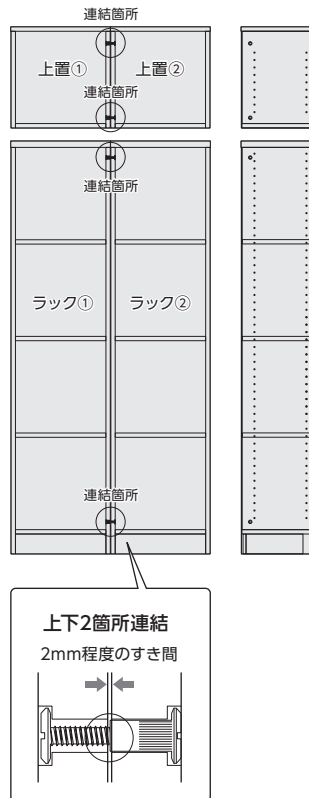

20211129

Choice Grid Rack チョイスグリッドラック-4

寸法:多少の誤差はあります。

- 品名/CGR フラップ扉
- JAN WW/4549607895184
- JAN WH/4549607895191
- JAN LN/4549607895207
- JAN MB/4549607895214
- JAN WB/4549607895221
- JAN DB/4549607895238
- サイズ/W35.9xD3.7xH38.0cm
- 特長/本体ラックにのみ対応
- 耐荷重/3kg
- 梱包サイズ/W54.9xD37.4xH5.0cm
- 梱包重量/1.0kg
- 組立所要時間/10~30分
- 組立人数/1人

CGR フラップ扉 取り付け時

- 品名/CGR 幅木よけ加工
- JAN/4549607895603
- サイズ/高さ8x奥行1.5cm
- 適用範囲/本体ラック 全サイズ
- 加工内容/ラック側板左右への加工

- 品名/CGR 扉L
- JAN WW/4549607895245
- JAN WH/4549607895269
- JAN LN/4549607895283
- JAN MB/4549607895306
- JAN WB/4549607895320
- JAN DB/4549607895344
- サイズ/W36.0xD3.7xH36.8cm
- 梱包サイズ/W54.9xD37.4xH5.0cm
- 特長/ソフトダンパー取り付け可能
- 梱包重量/1.0kg
- 組立所要時間/10~30分
- 組立人数/1人

CGR 扉L 取り付け時

- 品名/CGR 連結穴加工
- JAN/4549607895610
- 適用範囲/本体ラック 上置 全サイズ
- 連結可能仕様/同じ高さ+同じ奥行・同じ高さ+異なる奥行+前合わせ
- 加工内容/側板左右への穴加工・4箇所 (1台)
- 付属部品/連結用金具・ビスシール
- 補足/連結するラック全てに穴加工が必要
- 連結しない方の穴は、付属のビスシールを貼り付ける

- 品名/CGR 扉R
- JAN WW/4549607895252
- JAN WH/4549607895276
- JAN LN/4549607895290
- JAN MB/4549607895313
- JAN WB/4549607895337
- JAN DB/4549607895351
- サイズ/W36.0xD3.7xH36.8cm
- 特長/ソフトダンパー取り付け可能
- 梱包サイズ/W54.9xD37.4xH5.0cm
- 梱包重量/1.0kg
- 組立所要時間/10~30分
- 組立人数/1人