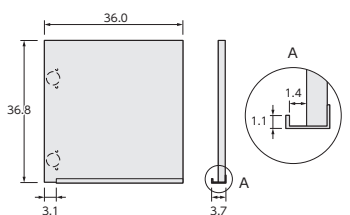

20211129

Choice Grid Rack チョイスグリッドラック-4

寸法:多少の誤差はあります。

- 品名/CGR フラップ扉
- JAN WW/4549607895184
- JAN WH/4549607895191
- JAN LN/4549607895207
- JAN MB/4549607895214
- JAN WB/4549607895221
- JAN DB/4549607895238
- サイズ/W35.9xD3.7xH38.0cm
- 特長/本体ラックにのみ対応
- 耐荷重/3kg
- 梱包サイズ/W54.9xD37.4xH5.0cm
- 梱包重量/1.0kg
- 組立所要時間/10~30分
- 組立人数/1人

CGR フラップ扉 取り付け時

- 品名/CGR 幅木よけ加工
- JAN/4549607895603
- サイズ/高さ8x奥行1.5cm
- 適用範囲/本体ラック 全サイズ
- 加工内容/ラック側板左右への加工

- 品名/CGR 扉L
- JAN WW/4549607895245
- JAN WH/4549607895269
- JAN LN/4549607895283
- JAN MB/4549607895306
- JAN WB/4549607895320
- JAN DB/4549607895344
- サイズ/W36.0xD3.7xH36.8cm
- 梱包サイズ/W54.9xD37.4xH5.0cm
- 特長/ソフトダンパー取り付け可能
- 梱包重量/1.0kg
- 組立所要時間/10~30分
- 組立人数/1人