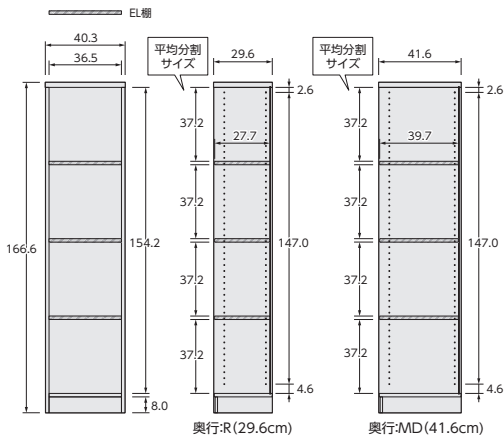

- ●品名/CGR 1740R
- ●JAN WW/4549607893425
- ●JAN WH/4549607893661
- ●JAN LN/4549607893906
- ●JAN MB/4549607894149
- ●JAN WB/4549607894385
- ●JAN DB/4549607894620
- ●サイズ/W40.3xD29.6xH166.6cm
- ●特長1/EL棚:3枚付属
- ●特長2/転倒防止補助バンド付き
- ●特長3/上置対応
- ●棚包サイズ/W166.4xD40.0xH9.2cm
- ●棚包重量/14.8kg
- ●組立所要時間/30~60分
- ●組立人数/2人

- ●品名/CGR 1740MD
- ●JAN WW/4549607893463
- ●JAN WH/4549607893708
- ●JAN LN/4549607893944
- ●JAN MB/4549607894187
- ●JAN WB/4549607894422
- ●JAN DB/4549607894668
- ●サイズ/W40.3xD41.6xH166.6cm
- ●特長1/EL棚:3枚付属
- ●特長2/転倒防止補助バンド付き
- ●特長3/上置対応
- ●棚包サイズ/W166.4xD44.2xH9.5cm
- ●棚包重量/18.1kg
- ●組立所要時間/30~60分
- ●組立人数/2人