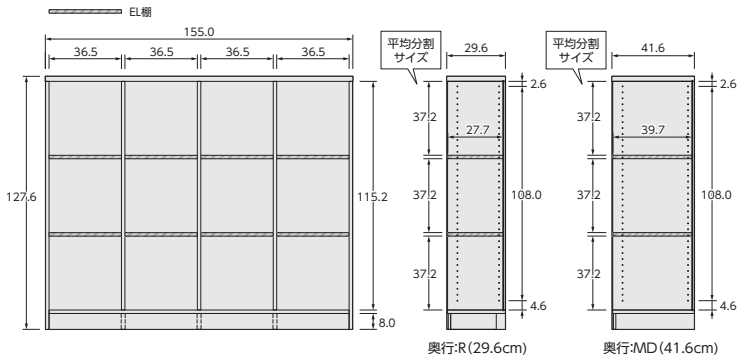

- 品名 / CGR 1380MD
- JAN WW / 4549607893395
- JAN WH / 4549607893630
- JAN LN / 4549607893876
- JAN MB / 4549607894118
- JAN WB / 4549607894354
- JAN DB / 4549607894590
- サイズ / W78.5xD41.6xH127.6cm
- 特長 / EL棚:4枚付属
- 梱包サイズ / W128.2xD44.2xH13.6cm
- 梱包重量 / 24.3kg
- 組立所要時間 / 30~60分
- 組立人数 / 2人

Choice Grid Rack チョイスグリッドラック-2

寸法:多少の誤差はあります。

- 本体ラック共通仕様
- 表面材/プリント紙化粧繊維板
 - 表面加工/ウレタン樹脂塗装
 - 耐荷重/天板:25kg・EL棚:10kg
 - 生産国/日本
 - 用意する工具/ドライバー・ゴムハンマー
 - 板厚/天板:2.5cm
 - 側板・中仕切・地板・EL棚:1.7cm

- 品名/CGR 1312R
- JAN WW/4549607893364
- JAN WH/4549607893609
- JAN LN/4549607893845
- JAN MB/4549607894088
- JAN WB/4549607894323
- JAN DB/4549607894569
- サイズ/W116.8xD29.6xH127.6cm
- 特長/EL棚:6枚付属
- 棚包サイズ 2-1/W128.2xD40.0xH9.2cm
- 棚包サイズ 2-2/W128.2xD32.2xH9.5cm
- 棚包重量 2-1/15.1kg
- 棚包重量 2-2/13.0kg
- 組立所要時間/60~90分
- 組立人数/2人

- 品名/CGR 1312MD
- JAN WW/4549607893401
- JAN WH/4549607893647
- JAN LN/4549607893883
- JAN MB/4549607894125
- JAN WB/4549607894361
- JAN DB/4549607894606
- サイズ/W116.8xD41.6xH127.6cm
- 特長/EL棚:6枚付属
- 棚包サイズ 2-1/W128.2xD44.2xH9.5cm
- 棚包サイズ 2-2/W128.2xD44.2xH9.5cm
- 棚包重量 2-1/18.1kg
- 棚包重量 2-2/16.1kg
- 組立所要時間/60~90分
- 組立人数/2人