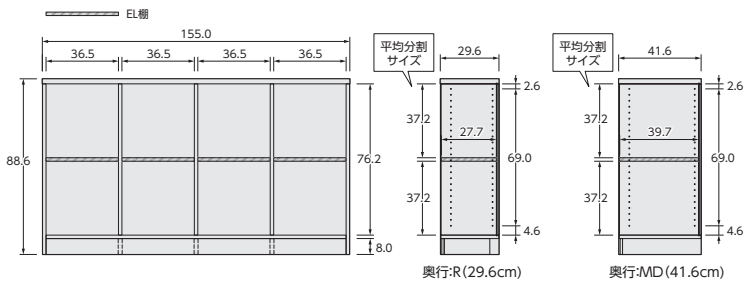

- 品名 / CGR 9016R
- JAN WW / 4549607893296
- JAN WH / 4549607893531
- JAN LN / 4549607893777
- JAN MB / 4549607894019
- JAN WB / 4549607894255
- JAN DB / 4549607894491
- サイズ / W155.0xD29.6xH88.6cm
- 特長 / EL棚:4枚付属
- 梱包サイズ / W166.4xD41.2xH13.3cm
- 梱包重量 / 26.6kg
- 組立所要時間 / 60~90分
- 組立人数 / 2人

- 品名 / CGR 9016MD
- JAN WW / 4549607893333
- JAN WH / 4549607893579
- JAN LN / 4549607893814
- JAN MB / 4549607894057
- JAN WB / 4549607894293
- JAN DB / 4549607894538
- サイズ / W155.0xD41.6xH88.6cm
- 特長 / EL棚:4枚付属
- 梱包サイズ / W166.4xD44.2xH13.3cm
- 梱包重量 / 32.2kg
- 組立所要時間 / 60~90分
- 組立人数 / 2人