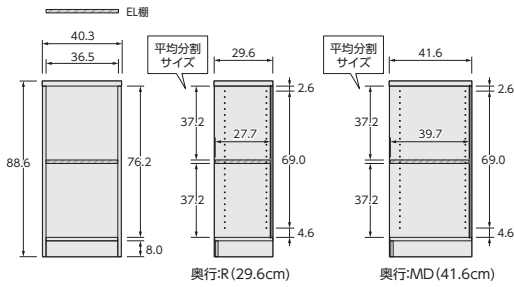

Choice Grid Rack チョイスグリッドラック-1

寸法:多少の誤差はあります。

- 本体ラック共通仕様
- 表面材 / プリント紙化樹脂繊維板
 - 表面加工 / ウレタン樹脂塗装
 - 耐荷重 / 天板:25kg・EL棚:10kg
 - 生産国 / 日本
 - 用意する工具 / ドライバー・ゴムハンマー
 - 板厚 / 天板:2.5cm
 - 側板・中仕切・地板・EL棚:1.7cm

- 品名 / CGR 9040R
- JAN WW / 4549607893265
- JAN WH / 4549607893500
- JAN LN / 4549607893746
- JAN MB / 4549607893982
- JAN WB / 4549607894224
- JAN DB / 4549607894460
- サイズ / W40.3xD29.6xH88.6cm
- 特長 / EL棚:1枚付属
- 梱包サイズ / W89.9xD40.0xH9.2cm
- 梱包重量 / 8.4kg
- 組立所要時間 / 30~60分
- 組立人数 / 1人

- 品名 / CGR 9040MD
- JAN WW / 4549607893302
- JAN WH / 4549607893548
- JAN LN / 4549607893784
- JAN MB / 4549607894026
- JAN WB / 4549607894262
- JAN DB / 4549607894507
- サイズ / W40.3xD41.6xH88.6cm
- 特長 / EL棚:1枚付属
- 梱包サイズ / W89.9xD43.0xH9.2cm
- 梱包重量 / 10.4kg
- 組立所要時間 / 30~60分
- 組立人数 / 1人

- 品名 / CGR 9080R
- JAN WW / 4549607893272
- JAN WH / 4549607893517
- JAN LN / 4549607893753
- JAN MB / 4549607893999
- JAN WB / 4549607894231
- JAN DB / 4549607894477
- サイズ / W78.5xD29.6xH88.6cm
- 特長 / EL棚:2枚付属
- 梱包サイズ / W89.9xD41.2xH13.3cm
- 梱包重量 / 14.6kg
- 組立所要時間 / 30~60分
- 組立人数 / 1人

- 品名 / CGR 9080MD
- JAN WW / 4549607893319
- JAN WH / 4549607893555
- JAN LN / 4549607893791
- JAN MB / 4549607894033
- JAN WB / 4549607894279
- JAN DB / 4549607894514
- サイズ / W78.5xD41.6xH88.6cm
- 特長 / EL棚:2枚付属
- 梱包サイズ / W89.9xD44.2xH13.3cm
- 梱包重量 / 17.8kg
- 組立所要時間 / 30~60分
- 組立人数 / 1人