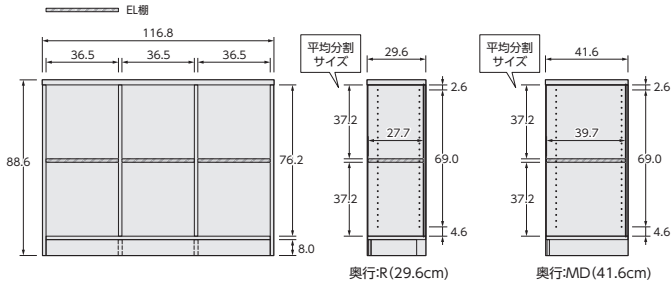

- 品名 / CGR 9012R
- JAN WW / 4549607893289
- JAN WH / 4549607893524
- JAN LN / 4549607893760
- JAN MB / 4549607894002
- JAN WB / 4549607894248
- JAN DB / 4549607894484
- サイズ / W116.8xD29.6xH88.6cm
- 特長 / EL棚:2枚付属
- 梱包サイズ / W128.2xD41.2xH13.6cm
- 梱包重量 / 20.6kg
- 組立所要時間 / 60~90分
- 組立人数 / 2人

- 品名 / CGR 9012MD
- JAN WW / 4549607893326
- JAN WH / 4549607893562
- JAN LN / 4549607893807
- JAN MB / 4549607894040
- JAN WB / 4549607894286
- JAN DB / 4549607894521
- サイズ / W116.8xD41.6xH88.6cm
- 特長 / EL棚:3枚付属
- 梱包サイズ / W128.2xD44.2xH13.6cm
- 梱包重量 / 25kg
- 組立所要時間 / 60~90分
- 組立人数 / 2人