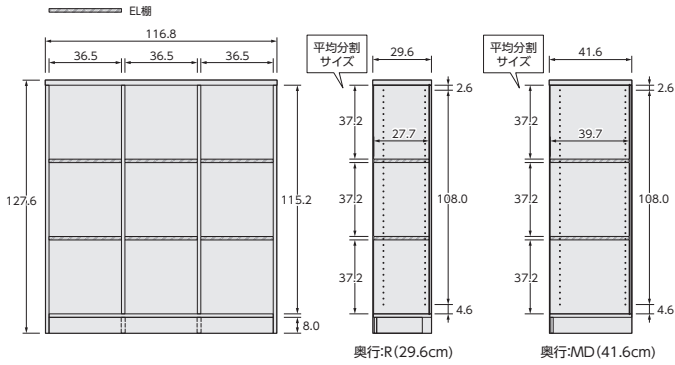

Choice Grid Rack チョイスグリッドラック-2

寸法:多少の誤差はあります。

1. 本体ラック共通仕様
2. ●表面材/プリント紙化粧繊維板
   - ●表面加工/ウレタン樹脂塗装
   - ●耐荷重/天板:25kg・EL棚:10kg
   - ●生産国/日本
   - ●用意する工具/ドライバー・ゴムハンマー
   - ●板厚/天板:2.5cm
   - ●側板・中仕切・地板・EL棚:1.7cm

- ●品名/CGR 1312R
- ●JAN WW/4549607893364
- ●JAN WH/4549607893609
- ●JAN LN/4549607893845
- ●JAN MB/4549607894088
- ●JAN WB/4549607894323
- ●JAN DB/4549607894569
- ●サイズ/W116.8xD29.6xH127.6cm
- ●特長/EL棚:6枚付属
- ●棚包サイズ 2-1/W128.2xD40.0xH9.2cm
- ●棚包サイズ 2-2/W128.2xD32.2xH9.5cm
- ●棚包重量 2-1/15.1kg
- ●棚包重量 2-2/13.0kg
- ●組立所要時間/60~90分
- ●組立人数/2人

- ●品名/CGR 1312MD
- ●JAN WW/4549607893401
- ●JAN WH/4549607893647
- ●JAN LN/4549607893883
- ●JAN MB/4549607894125
- ●JAN WB/4549607894361
- ●JAN DB/4549607894606
- ●サイズ/W116.8xD41.6xH127.6cm
- ●特長/EL棚:6枚付属
- ●棚包サイズ 2-1/W128.2xD44.2xH9.5cm
- ●棚包サイズ 2-2/W128.2xD44.2xH9.5cm
- ●棚包重量 2-1/18.1kg
- ●棚包重量 2-2/16.1kg
- ●組立所要時間/60~90分
- ●組立人数/2人