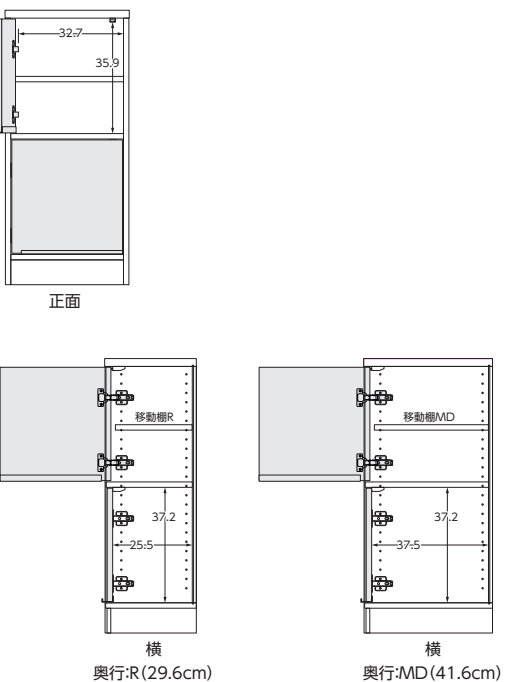

CGR 扉L 取り付け時

- ●品名/CGR 連結穴加工
- ●JAN/4549607895610
- ●適用範囲/本体ラック 上置 全サイズ
- ●連結可能仕様/同じ高さ+同じ奥行・同じ高さ+異なる奥行+前合わせ
- ●加工内容/側板左右への穴加工・4箇所 (1台)
- ●付属部品/連結用金具・ビスシール
- ●補足/連結するラック全てに穴加工が必要
- ●連結しない方の穴は、付属のビスシールを貼り付ける