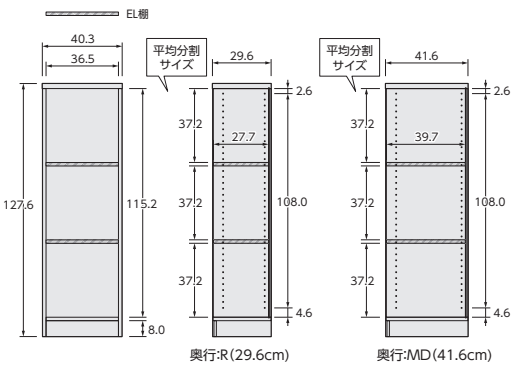

- 品名 / CGR 1340R
- JAN WW / 4549607893340
- JAN WH / 4549607893586
- JAN LN / 4549607893821
- JAN MB / 4549607894064
- JAN WB / 4549607894309
- JAN DB / 4549607894545
- サイズ / W40.3xD29.6xH127.6cm
- 特長 / EL棚:2枚付属
- 梱包サイズ / W128.2xD40.0xH9.2cm
- 梱包重量 / 11.6kg
- 組立所要時間 / 30~60分
- 組立人数 / 1人

- 品名 / CGR 1340MD
- JAN WW / 4549607893388
- JAN WH / 4549607893623
- JAN LN / 4549607893869
- JAN MB / 4549607894101
- JAN WB / 4549607894347
- JAN DB / 4549607894583
- サイズ / W40.3xD41.6xH127.6cm
- 特長 / EL棚:2枚付属
- 梱包サイズ / W128.2xD44.2xH9.5cm
- 梱包重量 / 14.3kg
- 組立所要時間 / 30~60分
- 組立人数 / 1人