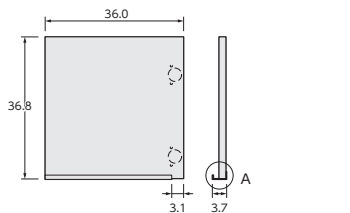

- ●品名/CGR 扉R
- ●JAN WW/4549607895252
- ●JAN WH/4549607895276
- ●JAN LN/4549607895290
- ●JAN MB/4549607895313
- ●JAN WB/4549607895337
- ●JAN DB/4549607895351
- ●サイズ/W36.0xD3.7xH36.8cm
- ●特長/ソフトダンパー取り付け可能
- ●梱包サイズ/W54.9xD37.4xH5.0cm
- ●梱包重量/1.0kg
- ●組立所要時間/10~30分
- ●組立人数/1人

- ●品名/CGR ソフトダンパー
- ●JAN/4549607895627
- ●特長/扉LR(開き扉)に取り付け可能
- ●組立所要時間/5~10分
- ●組立人数/1人