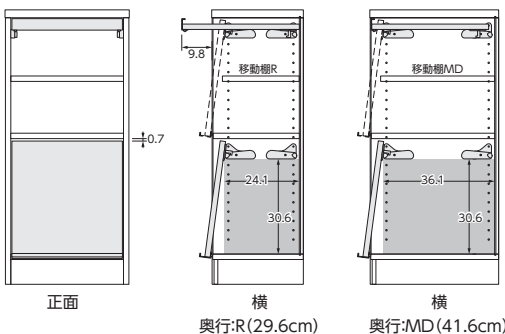

CGR フラップ扉 取り付け時

- ●品名/CGR 幅木よけ加工
- ●JAN/4549607895603
- ●サイズ/高さ8x奥行1.5cm
- ●適用範囲/本体ラック 全サイズ
- ●加工内容/ラック側板左右への加工