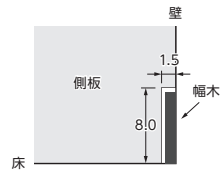

CGR フラップ扉 取り付け時

- ●品名/CGR 幅木よけ加工
- ●JAN/4549607895603
- ●サイズ/高さ8x奥行1.5cm
- ●適用範囲/本体ラック 全サイズ
- ●加工内容/ラック側板左右への加工