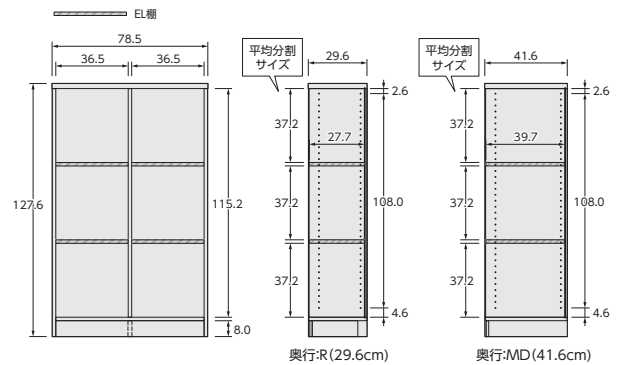

- 品名 / CGR 1380R
- JAN WW / 4549607893357
- JAN WH / 4549607893593
- JAN LN / 4549607893838
- JAN MB / 4549607894071
- JAN WB / 4549607894316
- JAN DB / 4549607894552
- サイズ / W78.5xD29.6xH127.6cm
- 特長 / EL棚:4枚付属
- 梱包サイズ / W128.2xD41.2xH13.6cm
- 梱包重量 / 19.9kg
- 組立所要時間 / 30~60分
- 組立人数 / 2人

- 品名 / CGR 1380MD
- JAN WW / 4549607893395
- JAN WH / 4549607893630
- JAN LN / 4549607893876
- JAN MB / 4549607894118
- JAN WB / 4549607894354
- JAN DB / 4549607894590
- サイズ / W78.5xD41.6xH127.6cm
- 特長 / EL棚:4枚付属
- 梱包サイズ / W128.2xD44.2xH13.6cm
- 梱包重量 / 24.3kg
- 組立所要時間 / 30~60分
- 組立人数 / 2人