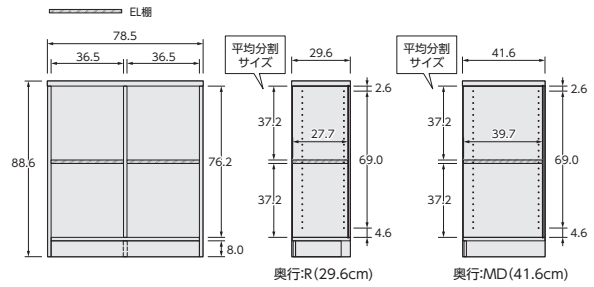

Choice Grid Rack チョイスグリッドラック-1

寸法:多少の誤差はあります。

- 本体ラック共通仕様
- 表面材 / プリント紙化樹脂繊維板
 - 表面加工 / ウレタン樹脂塗装
 - 耐荷重 / 天板:25kg・EL棚:10kg
 - 生産国 / 日本
 - 用意する工具 / ドライバー・ゴムハンマー
 - 板厚 / 天板:2.5cm
 - 側板・中仕切・地板・EL棚:1.7cm

- 品名 / CGR 9040R
- JAN WW / 4549607893265
- JAN WH / 4549607893500
- JAN LN / 4549607893746
- JAN MB / 4549607893982
- JAN WB / 4549607894224
- JAN DB / 4549607894460
- サイズ / W40.3xD29.6xH88.6cm
- 特長 / EL棚:1枚付属
- 梱包サイズ / W89.9xD40.0xH9.2cm
- 梱包重量 / 8.4kg
- 組立所要時間 / 30~60分
- 組立人数 / 1人

- 品名 / CGR 9040MD
- JAN WW / 4549607893302
- JAN WH / 4549607893548
- JAN LN / 4549607893784
- JAN MB / 4549607894026
- JAN WB / 4549607894262
- JAN DB / 4549607894507
- サイズ / W40.3xD41.6xH88.6cm
- 特長 / EL棚:1枚付属
- 梱包サイズ / W89.9xD43.0xH9.2cm
- 梱包重量 / 10.4kg
- 組立所要時間 / 30~60分
- 組立人数 / 1人

- 品名 / CGR 9080R
- JAN WW / 4549607893272
- JAN WH / 4549607893517
- JAN LN / 4549607893753
- JAN MB / 4549607893999
- JAN WB / 4549607894231
- JAN DB / 4549607894477
- サイズ / W78.5xD29.6xH88.6cm
- 特長 / EL棚:2枚付属
- 梱包サイズ / W89.9xD41.2xH13.3cm
- 梱包重量 / 14.6kg
- 組立所要時間 / 30~60分
- 組立人数 / 1人

- 品名 / CGR 9080MD
- JAN WW / 4549607893319
- JAN WH / 4549607893555
- JAN LN / 4549607893791
- JAN MB / 4549607894033
- JAN WB / 4549607894279
- JAN DB / 4549607894514
- サイズ / W78.5xD41.6xH88.6cm
- 特長 / EL棚:2枚付属
- 梱包サイズ / W89.9xD44.2xH13.3cm
- 梱包重量 / 17.8kg
- 組立所要時間 / 30~60分
- 組立人数 / 1人