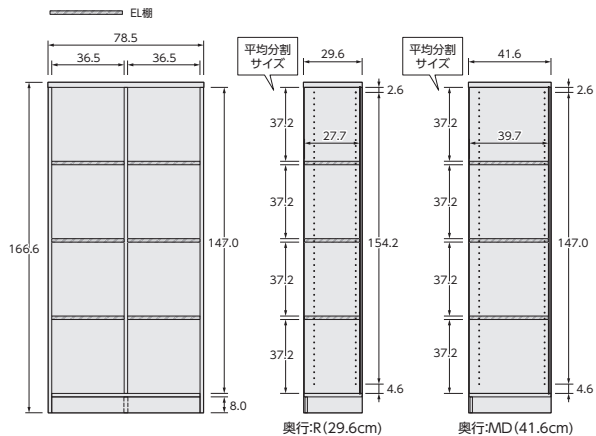

- ●品名/CGR 1780R
- ●JAN WW/4549607893432
- ●JAN WH/4549607893678
- ●JAN LN/4549607893913
- ●JAN MB/4549607894156
- ●JAN WB/4549607894392
- ●JAN DB/4549607894637
- ●サイズ/W78.5xD29.6xH166.6cm
- ●特長1/EL棚:6枚付属
- ●特長2/転倒防止補助バンド付き
- ●特長3/上置対応
- ●棚包サイズ/W166.4xD41.2xH13.3cm
- ●棚包重量/25.3kg
- ●組立所要時間/30~60分
- ●組立人数/2人

- ●品名/CGR 1780MD
- ●JAN WW/4549607893470
- ●JAN WH/4549607893715
- ●JAN LN/4549607893951
- ●JAN MB/4549607894194
- ●JAN WB/4549607894439
- ●JAN DB/4549607894675
- ●サイズ/W78.5xD41.6xH166.6cm
- ●特長1/EL棚:6枚付属
- ●特長2/転倒防止補助バンド付き
- ●特長3/上置対応
- ●棚包サイズ/W166.4xD44.2xH13.3cm
- ●棚包重量/30.8kg
- ●組立所要時間/30~60分
- ●組立人数/2人