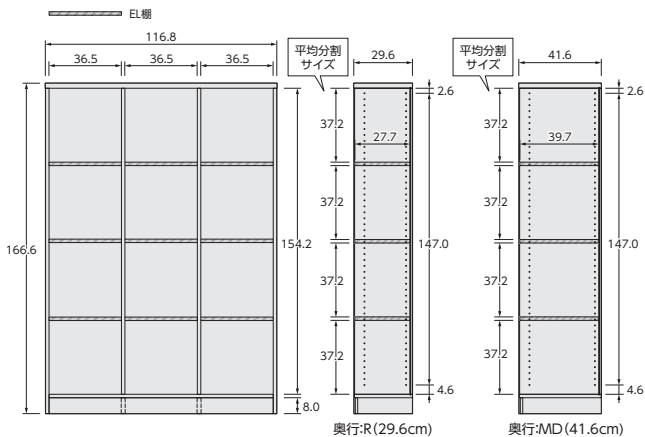

- ●品名/CGR 1712R
- ●JAN WW/4549607893449
- ●JAN WH/4549607893685
- ●JAN LN/4549607893920
- ●JAN MB/4549607894163
- ●JAN WB/4549607894408
- ●JAN DB/4549607894644
- ●サイズ/W116.8xD29.6xH166.6cm
- ●特長1/EL棚:9枚付属
- ●特長2/転倒防止補助バンド付き
- ●特長3/上置対応
- ●棚包サイズ 2-1/W166.4xD40.0xH9.2cm
- ●棚包サイズ 2-2/W128.2xD32.2xH11.3cm
- ●棚包重量 2-1/20.0kg
- ●棚包重量 2-2/15.7kg
- ●組立所要時間/60~90分
- ●組立人数/2人

- ●品名/CGR 1712MD
- ●JAN WW/4549607893487
- ●JAN WH/4549607893722
- ●JAN LN/4549607893968
- ●JAN MB/4549607894200
- ●JAN WB/4549607894446
- ●JAN DB/4549607894682
- ●サイズ/W116.8xD41.6xH166.6cm
- ●特長1/EL棚:9枚付属
- ●特長2/転倒防止補助バンド付き
- ●特長3/上置対応
- ●棚包サイズ 2-1/W166.4xD44.2xH9.5cm
- ●棚包サイズ 2-2/W128.2xD44.2xH11.3cm
- ●棚包重量 2-1/23.9kg
- ●棚包重量 2-2/19.5kg
- ●組立所要時間/60~90分
- ●組立人数/2人