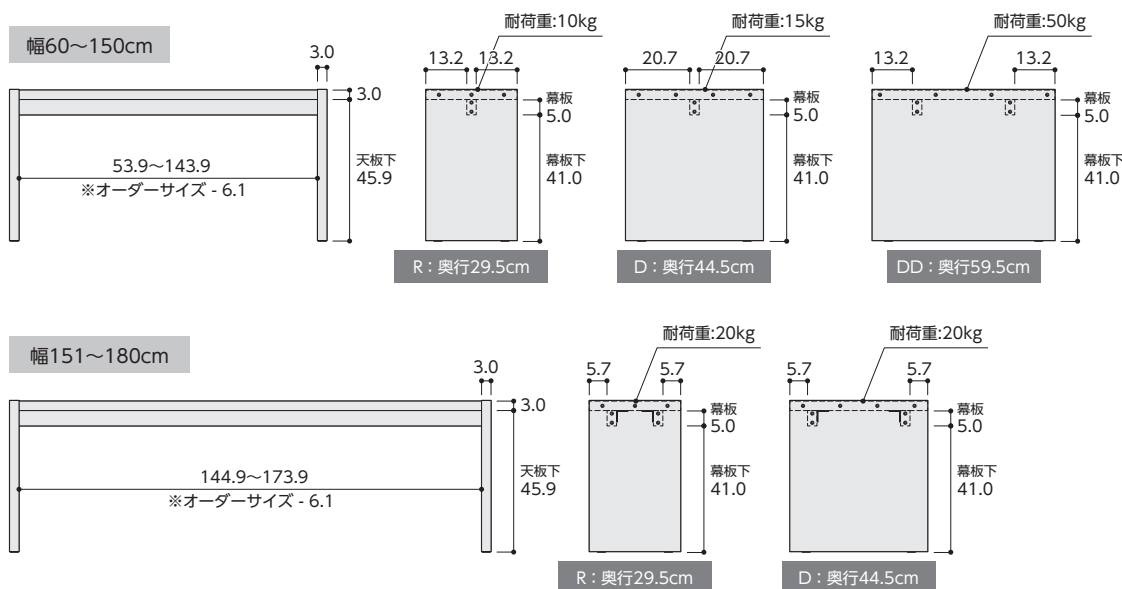

高さ49.2cm (寸法図)

高さ60.2cm (寸法図)

Order console オーダーコンソール - 2

寸法：0.5mm程度の誤差はあります。

高さ70.2cm (寸法図)

高さ88.3cm (寸法図)

Order console オーダーコンソール - 3

仕様