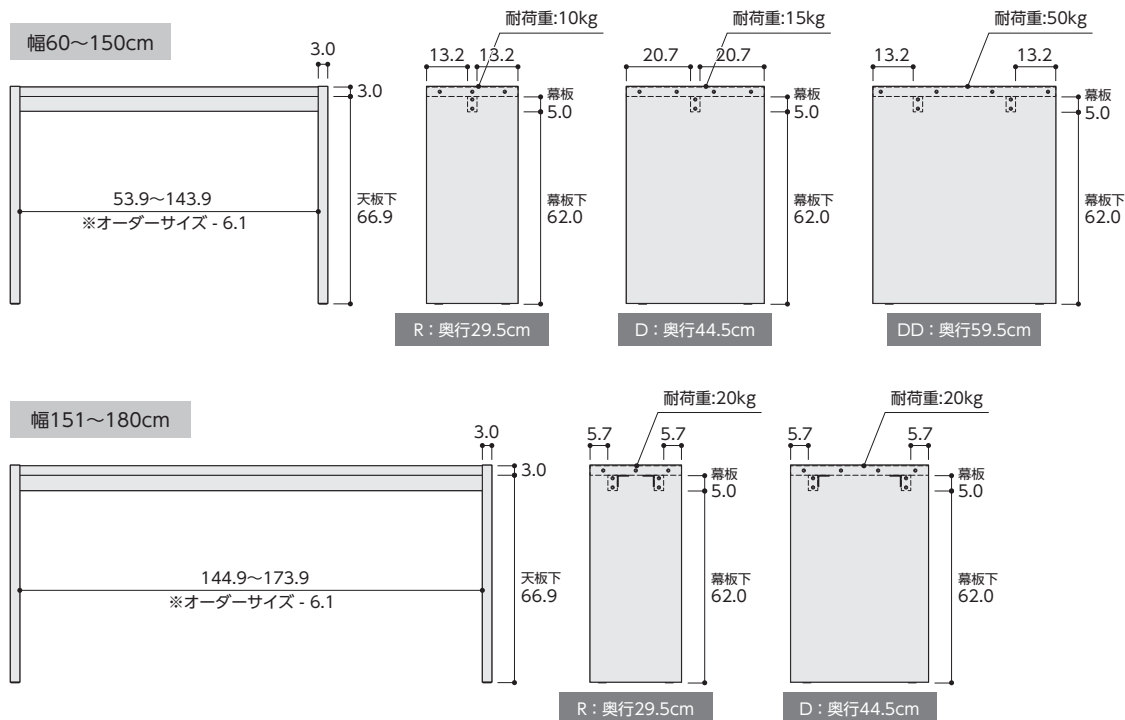

高さ49.2cm (寸法図)

高さ60.2cm (寸法図)

Order console オーダーコンソール - 2

寸法：0.5mm程度の誤差はあります。

高さ70.2cm (寸法図)

高さ88.3cm (寸法図)

Order console オーダーコンソール - 3

仕様