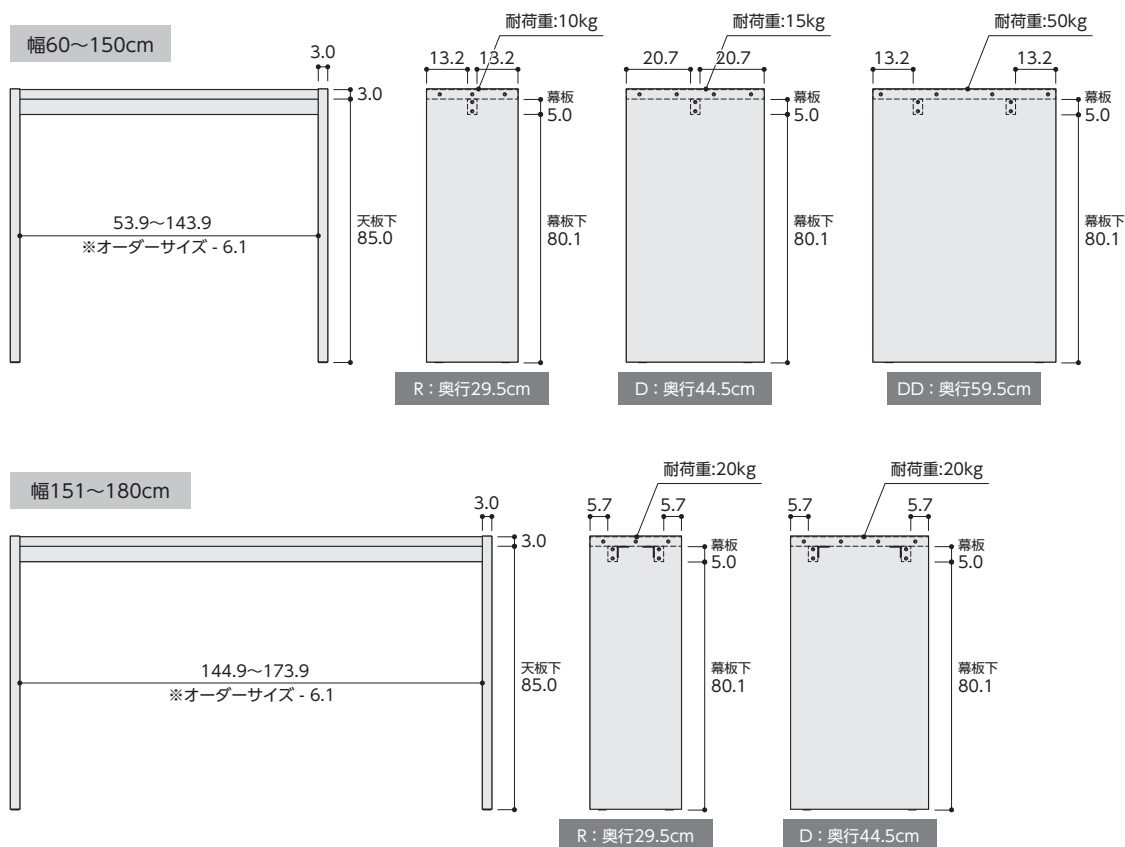

高さ49.2cm (寸法図)

高さ60.2cm (寸法図)

Order console オーダーコンソール - 2

寸法：0.5mm程度の誤差はあります。

高さ70.2cm (寸法図)

高さ88.3cm (寸法図)

Order console オーダーコンソール - 3

仕様