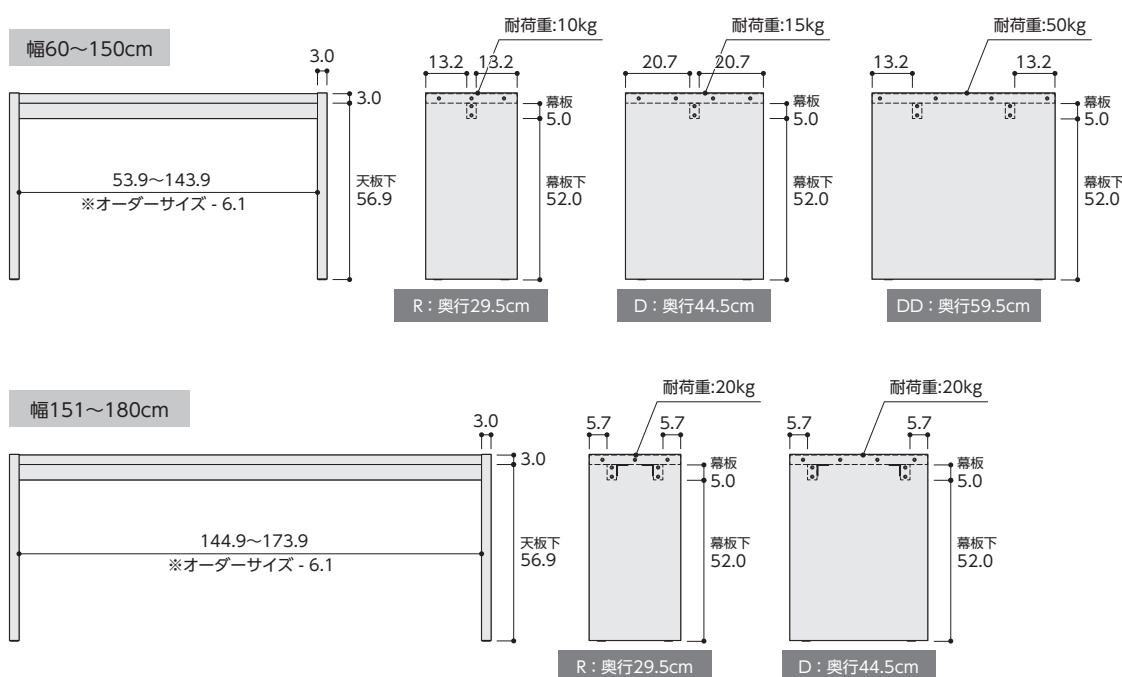

高さ49.2cm (寸法図)

高さ60.2cm (寸法図)

Order console オーダーコンソール - 2

寸法：0.5mm程度の誤差はあります。

高さ70.2cm (寸法図)

高さ88.3cm (寸法図)

Order console オーダーコンソール - 3

仕様